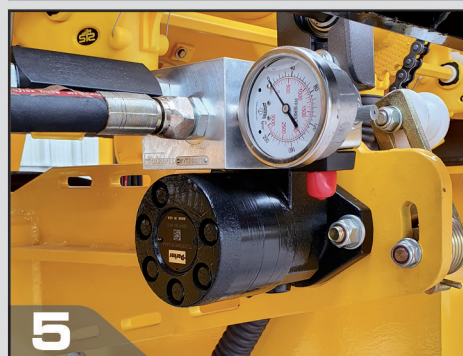

Tolvas con doble cono para aplicar dos productos simultáneos con distintas dosis.

Doble barra portaherramientas.

Potencia necesaria: 90 a 120hp.

Tratamiento poliuretánico de alta resistencia.

Lanza de trabajo de fácil izaje con resortes.

Pernos con lubricación y bujes endurecidos.

1. 1 Caja en baño de aceite de 36 velocidades continuas. Permite adaptar comandos eléctricos para dosis variable.
2. 2 Tolvas de alta capacidad.
3. 3 Doble discos 16/18 con ruedas tapadoras camellón. Todos sus puntos de movimientos están montados sobre rodamientos, otorgando durabilidad y fácil mantenimiento.
4. 4 Dosificadores con chevrón ancho elaborados de materiales inertes a la corrosión.

Rodado: 12.5-L16. Mejora notablemente el paso por irregularidades y tiene capacidad de trabajar entre hileras de cultivos.

OPCIONALES

1. 5 Dosificación variable hidráulico.
2. 6 Balanza para monitoreo de carga. Dosificación variable mediante cajas electromecánicas. Accesorios de siembra directa SR. Nodo de autocalibración (Interfaz de auto calibración, la solución para el peso justo) Sensores de flujo individual por bajada.
   - Conectividad ISOBUS.
   - Marcadores Hidráulicos.
   - Cortes por Sección.
   - Sistema de Fertilización Doble.

CONFIGURACIONES Y PRESTACIONES

Pre Siembra:

29 Líneas a 26cm.

23 Líneas a 35cm.

19 Líneas a 42cm.

Post Siembra:

15 Líneas a 52cm. Trocha 2,10m

11 Líneas a 70cm. Trocha 1,40m