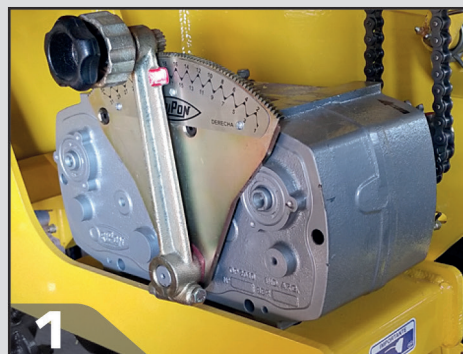

**Potencia necesaria:** 90 a 120hp.

**Tratamiento poliuretánico** de alta resistencia.

Lanza de trabajo de fácil izaje con resortes.

Pernos con lubricación y bujes endurecidos.

- 1 Caja en baño de aceite de 36 velocidades continuas. Permite adaptar comandos eléctricos para dosis variable.
- 2 Tolvas de alta capacidad.
- 3 Doble discos 16/18 con ruedas tapadoras camellón. Todos sus puntos de movimientos están montados sobre rodamientos, otorgando durabilidad y fácil mantenimiento.
- 4 Dosificadores con chevrón ancho elaborados de materiales inertes a la corrosión.

**Rodado:** 12.5-L16. Mejora notablemente el paso por irregularidades y tiene capacidad de trabajar entre hileras de cultivos.

### Pre Siembra:

29 Líneas a 26cm.

23 Líneas a 35cm.

19 Líneas a 42cm.

### Post Siembra:

15 Líneas a 52cm. Trocha 2,10m

11 Líneas a 70cm. Trocha 1,40m

 Ruta Nac. 8, Km. 278 B2720CNP.  
Colón, Buenos Aires.

 [info@metalurgica-sr.com.ar](mailto:info@metalurgica-sr.com.ar)

 +54 2473 423026/ 423260/ 431042  
+54 2473 15451716 (whatsapp)