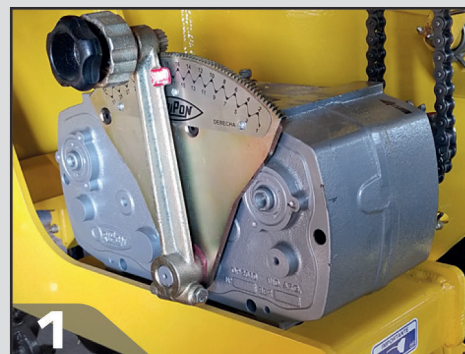

**Tratamiento poliuretánico** de alta resistencia.

**Lanza de trabajo** de izaje hidráulico.

Pernos con lubricación y bujes endurecidos.

**Robustez de chasis de doble módulo** con doble barra portaherramientas.

- 1** Caja en baño de aceite de 36 velocidades continuas. Permite adaptar comandos eléctricos para dosis variable.
- 2** Tolvas de alta capacidad.
- 3** Doble discos 16/18 con ruedas tapadoras camellón. Todos sus puntos de movimientos están montados sobre rodamientos, otorgando durabilidad y fácil mantenimiento.
- 4** Dosificadores con chevrón ancho elaborados de materiales inertes a la corrosión.

### Pre Siembra:

41 Líneas a 26cm.

31 Líneas a 35cm.

25 Líneas a 42cm.

### Post Siembra:

21 Líneas a 52cm. Trocha 2,10m

15 Líneas a 70cm. Trocha 1,40m

 Ruta Nac. 8, Km. 278 B2720CNP.  
Colón, Buenos Aires.

 [info@metalurgica-sr.com.ar](mailto:info@metalurgica-sr.com.ar)

 +54 2473 423026/ 423260/ 431042  
+54 2473 15451716 (whatsapp)