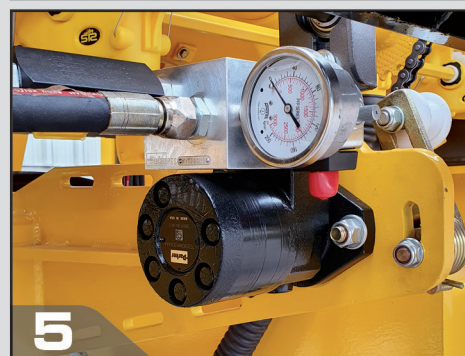

Tolvas con doble cono para aplicar dos productos simultáneos con distintas dosis.

Potencia necesaria: 140 a 160hp.

Tratamiento poliuretánico de alta resistencia.

Lanza de trabajo de izaje hidráulico.

Pernos con lubricación y bujes endurecidos.

Robustez de chasis de doble módulo con doble barra portaherramientas.

1. **1** Caja en baño de aceite de 36 velocidades continuas. Permite adaptar comandos eléctricos para dosis variable.
2. **2** Tolvas de alta capacidad.
3. **3** Doble discos 16/18 con ruedas tapadoras camellón. Todos sus puntos de movimientos están montados sobre rodamientos, otorgando durabilidad y fácil mantenimiento.
4. **4** Dosificadores con chevrón ancho elaborados de materiales inertes a la corrosión.

Rodado: 11-L16. Mejora notablemente el paso por irregularidades y tiene capacidad de trabajar entre hileras de cultivos.

OPCIONALES

1. **5** 5. Dosificación variable hidráulico.
2. **6** 6. Balanza para monitoreo de carga. Dosificación variable mediante cajas eletromecánicas. Accesorios de siembra directa SR. Nodo de autocalibración (Interfaz de auto calibración, la solución para el peso justo) Sensores de flujo individual por bajada.
   - Conectividad ISOBUS.
   - Marcadores Hidráulicos.
   - Cortes por Sección.
   - Sistema de Fertilización Doble.

CONFIGURACIONES Y PRESTACIONES

Pre Siembra:

41 Líneas a 26cm.

31 Líneas a 35cm.

25 Líneas a 42cm.

Post Siembra:

21 Líneas a 52cm. Trocha 2,10m

15 Líneas a 70cm. Trocha 1,40m